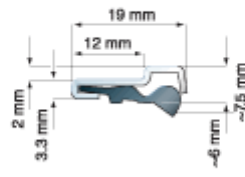

optional mit CrNi-Schutz
optional with CrNi-protection

Länge/Length: 500 mm

TSA-GL

Länge/Length: 500 mm

TSA 12 D mit Dämpfer with Damper

optional mit CrNi-Schutz
optional with CrNi-protection

Länge/Length: 500 mm

E 2D

Länge/Length: 500 mm

E 2

Länge/Length: 1000 mm

E 3

Länge/Length: 1000 mm

TSA-E 8

Länge/Length: 1000 mm/3000 mm

TSA-E 12

Länge/Length: 1000 mm/3000 mm

TSA-M 16

Messing 8 x 2 mm
Brass 8 x 2 mm

TSA-M 19

Messing 8 x 3 mm
Brass 8 x 3 mm

MO COMPOSANTS

Sylvain Crénelet