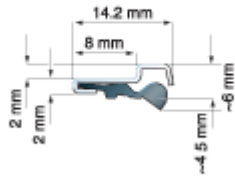

FBA 18

Länge/Length: 500 mm/1000 mm

FBA-P 14/18/25 Bauhöhe/Height: 14/18/25 mm

Mit Vorabstreifer, genietet oder gesteckt.
With protection, riveted or stuck together.
Länge/Length: 500 mm/1000 mm

FBA-U 18/25

optional mit CrNi-Schutz
optional with CrNi-protection

Länge/Length: 500 mm

TSA-GL

Länge/Length: 500 mm

TSA 12 D mit Dämpfer with Damper

optional mit CrNi-Schutz
optional with CrNi-protection

Länge/Length: 500 mm

E 2D

Länge/Length: 500 mm

E 2

Länge/Length: 1000 mm

E 3

Länge/Length: 1000 mm

TSA-E 8

Länge/Length: 1000 mm/3000 mm

TSA-E 12

Länge/Length: 1000 mm/3000 mm

TSA-M 16

Messing 8 x 2 mm
Brass 8 x 2 mm

TSA-M 19

Messing 8 x 3 mm
Brass 8 x 3 mm

MO COMPOSANTS

Sylvain Crénelet