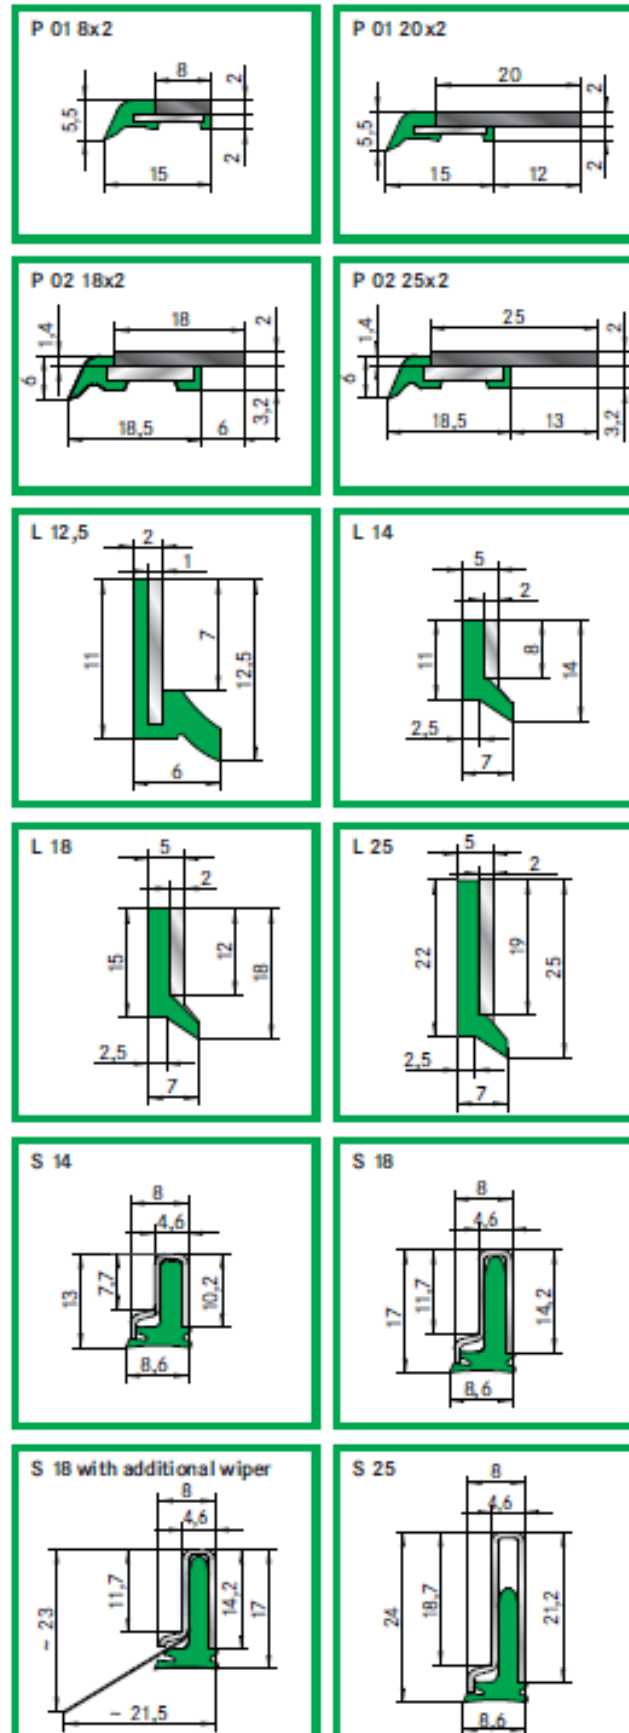

Wipers for guideways

FBA-V 14

Länge/Length: 500 mm

FBA-V 18

Länge/Length: 500 mm

FBA-V 25

Länge/Length: 500 mm

FBA-V 14/18/25 90°

formschlüssig zu FBA-V 14/18/25
compatible to FBA-V 14/18/25

Länge/Length: 150/200/250 mm

FBA-V 28

Länge/Length: 800 mm

FBA-V W

Länge/Length: 600 mm

FBA-V KO

Länge/Length: 500 mm

FBA-V flex SP

Länge/Length: 800 mm

FBA-V flex 30

Länge/Length: 800 mm

FBA-V flex P 30

Länge/Length: 800 mm

FBA-V flex 39

Länge/Length: 850 mm

FBA-V flex P 39

Länge/Length: 850 mm

FBA-E 9

Länge/Length: 560 mm

FBA-E 15

Länge/Length: 730 mm

FBA-E 18

Länge/Length: 560 mm