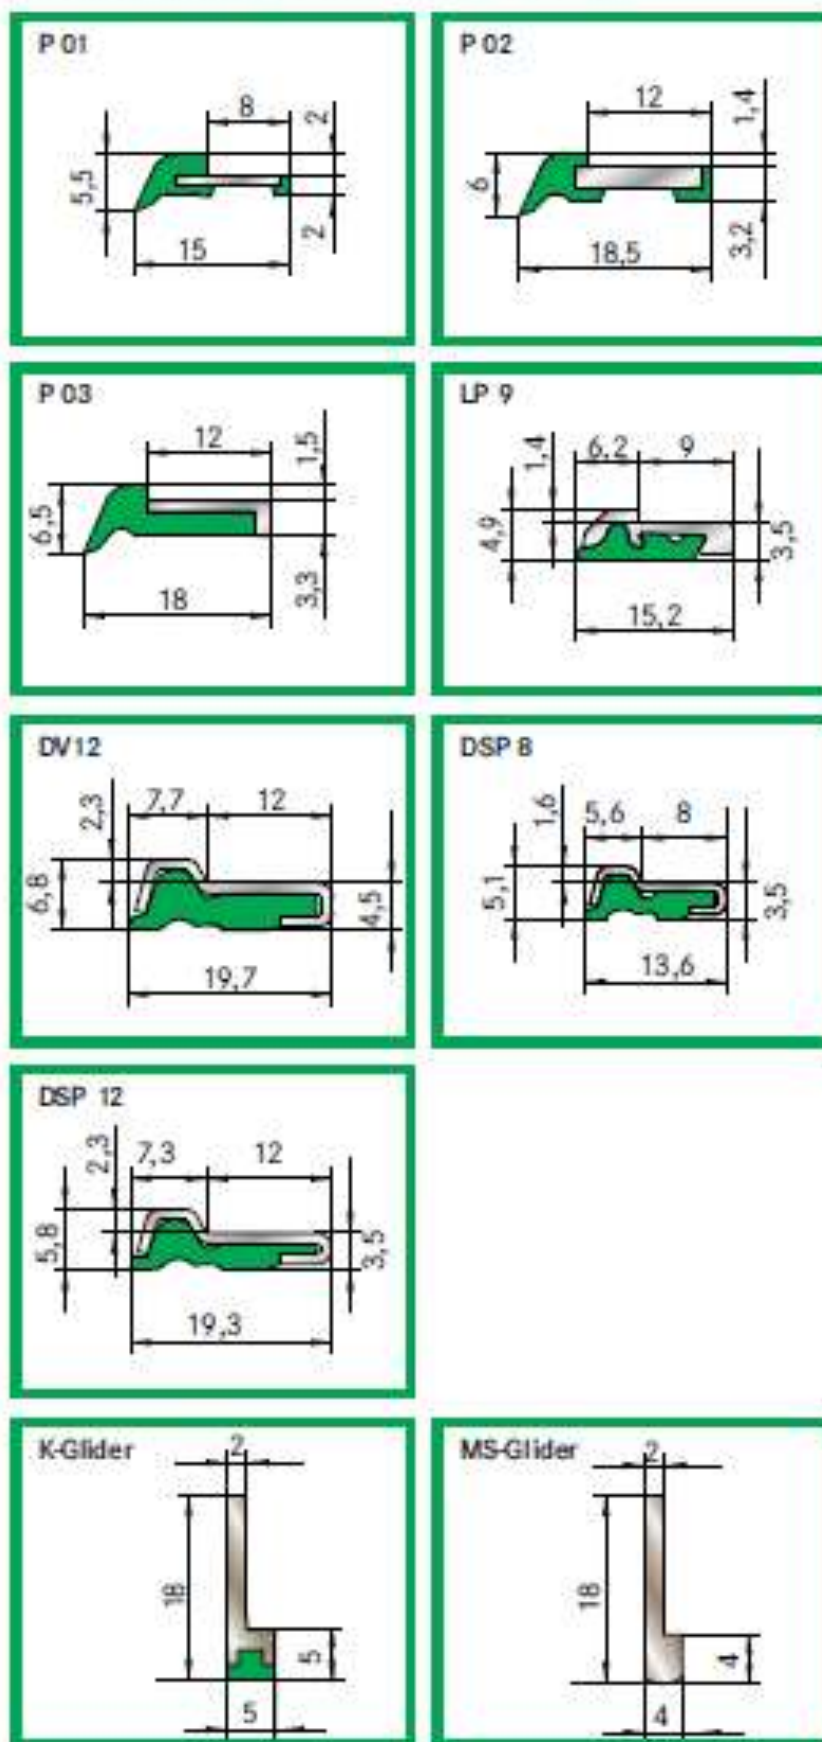

Wiper profiles for Telescopic Steel Covers