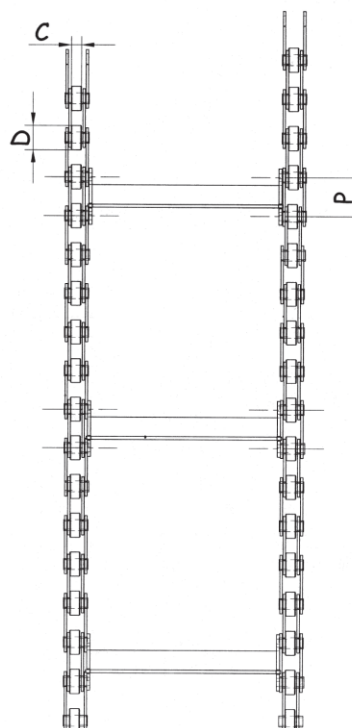

TAPIS DE CONVOYEURS

TAPPETO A CERNIERA
HINGED BELT
SCHARNIERBAND
TAPIS À CHARNIÈRE

TAPPETO DRAGANTE
DRAG-CHAIN
KRATZBAND
TAPIS À RACLETTES

COSTRUZIONE STANDARD
STANDARD CONSTRUCTION

STANDARDKONSTRUKTION
CONSTRUCTION STANDARD

A	200-250-300-350.....	950-1.000				
P	31,75	38,1	50	63	75	100
B	2	3	3	3	3	3,5
C	9,5	12,7	15	15	22	22
D	19	22,23	31	40	40	40
E	24	41	46	51	60	60
F	1,5	2,5	3	3	3	3,5
G	25	25	30 - 50	50	60	60 - 70
H	20	24	31	31	31	62